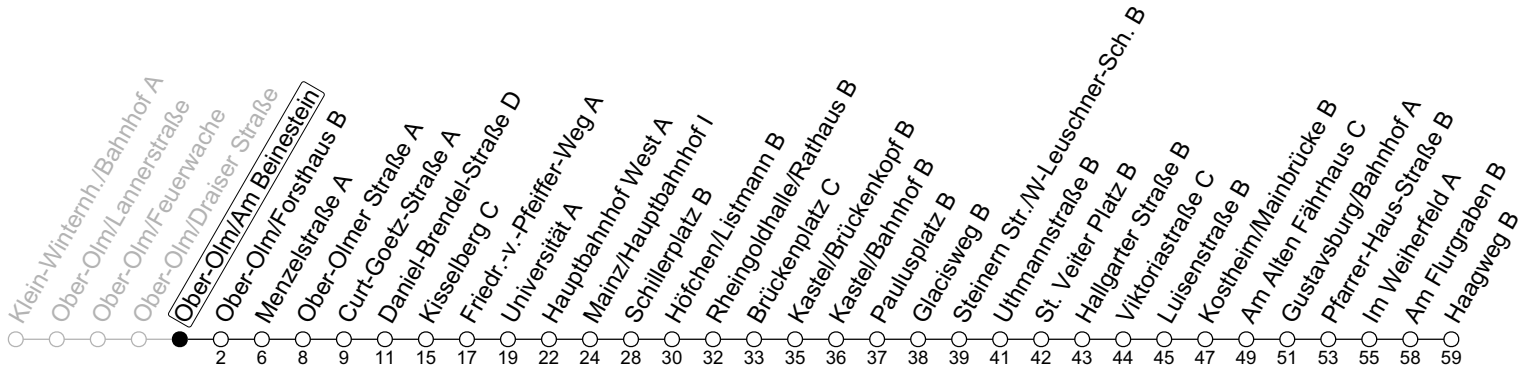

54

Ober-Olm/Am Beinestein

→ Gustavsburg/Haagweg B

	Montag-Freitag	Samstag
5	15	
6	24 54	
7	15 _{brH} 24 54	
8	24 _a 54	24 _a 54 _a
9	24 _a 54	24 _a 54 _a
10	24 _a 54	24 _a 54 _a
11	24 _a 54	24 _a 54 _a
12	24 _a 54	24 _a 54 _a
13	24 54	24 _a 54 _a
14	24 54	24 _a 54 _a
15	24 54	24 _a 54 _a
16	24 54	24 _a 54 _a
17	24 54 _a	24 _a 54 _a
18	24 54 _a	38 _a
19	24 54 _a	08 _a 38 _a
20	38 _a	

a : nur bis Gustavsburg/Bahnhof A
 b : nur bis Mainz/Hauptbahnhof I

rH : Ab Hauptbahnhof weiter als Linie 76 über Hindenburgplatz bis Straßenbahnamt/LBBW

gültig ab: 10.12.2023

Ferien RLP: 27.12.23-06.01.24 / 12.-14.02. / 25.03.-02.04. / 10.05. / 21.-31.05. / 15.07.-23.08. / 04.10. / 14.10.-25.10.24